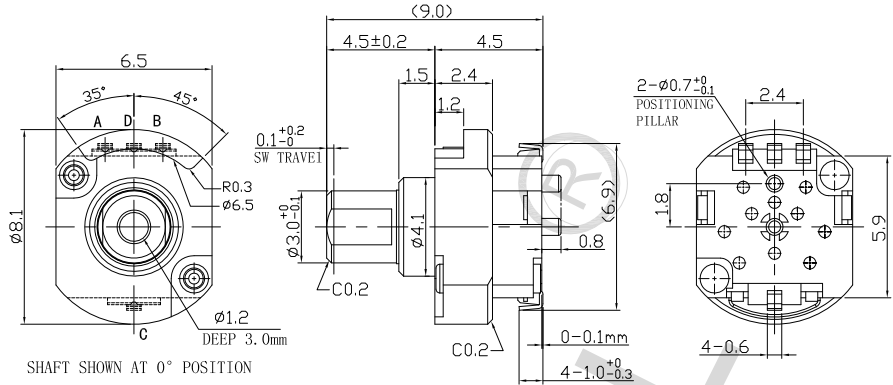

# RS06 Series SWITCH

企业微信，扫码有惊喜

升威官网，发现更多产品

MODEL 品名

DIMENSIONS 尺寸

UNIT:mm

RS0601SWA0X-VH1

CCW ← CW  
 CODE TABLE ( =ON)

ANGLE	35°	0°	35°
TERMINAL A			
TERMINAL B			
TERMINAL C			