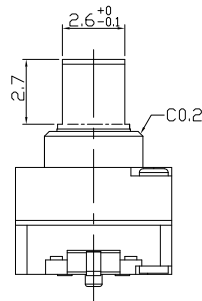

# RS06 Series SWITCH

企业微信，扫码有惊喜

升威官网，发现更多产品

MODEL 品名

DIMENSIONS 尺寸

UNIT:mm

RS0601SWA0X-VH1

CCW ← CW  
 CODE TABLE ( =ON)

ANGLE	35°	0°	35°
TERMINAL A			
TERMINAL B			
TERMINAL C			