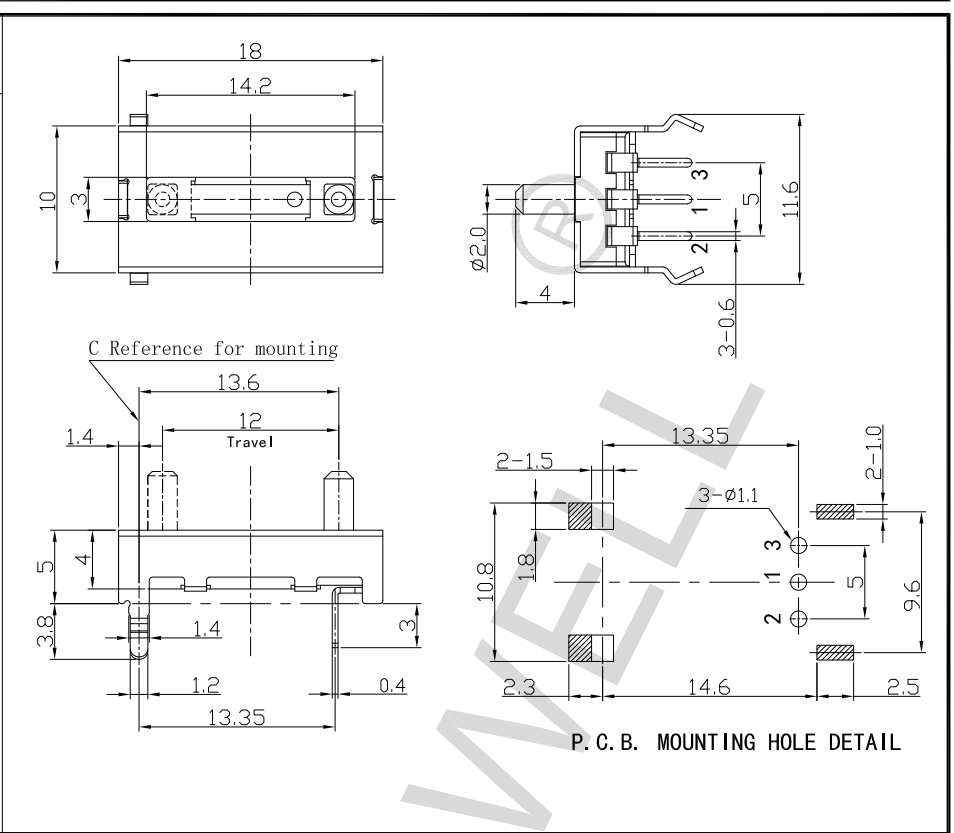

SOUNDWELL®

<http://soundwell-cn.com>

SD18 Series SENSOR

企业微信，扫码有惊喜

升威官网，发现更多产品

MODEL 品名	DIMENSIONS 尺寸	UNIT:mm
----------	---------------	---------

SD18 SERIES CIRCUIT DIAGRAM

CIRCUIT:NO